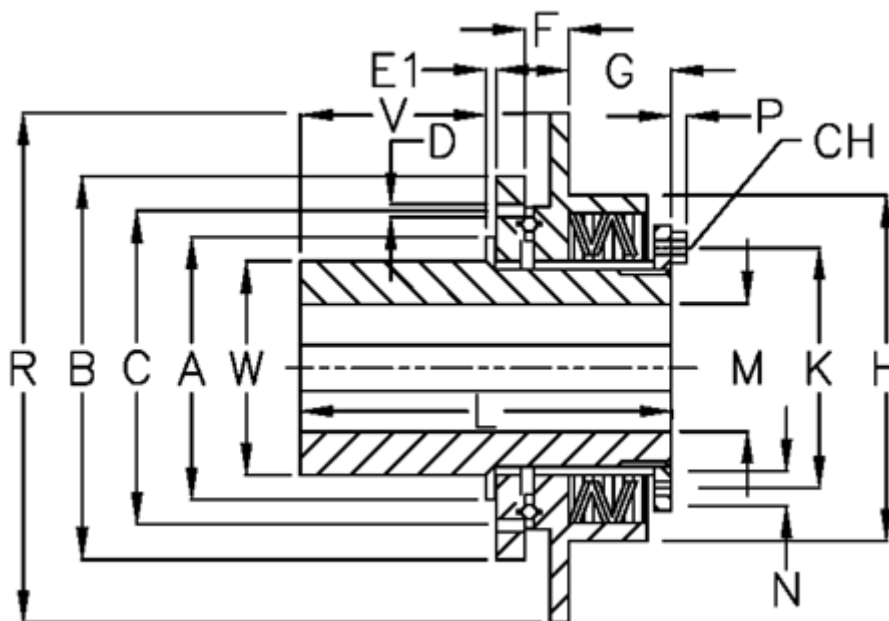

Varenummer: 46963523
 Beskrivelse: Synchron mini F 35 L

Mål

A = 64	H = 88	Tallerkenfjeder udførelse = L - svær
B = 90	K = 70	V = 53.0
C = 80	L = 108.0	W = 50
CH = 10	M max = 35	
D = 6xM6	M min = 14	
E1 = 6.5	N = 4	
F = 7.0	R = 120	
G = 29.0	Tallerkenfjeder montering = 3x1L	